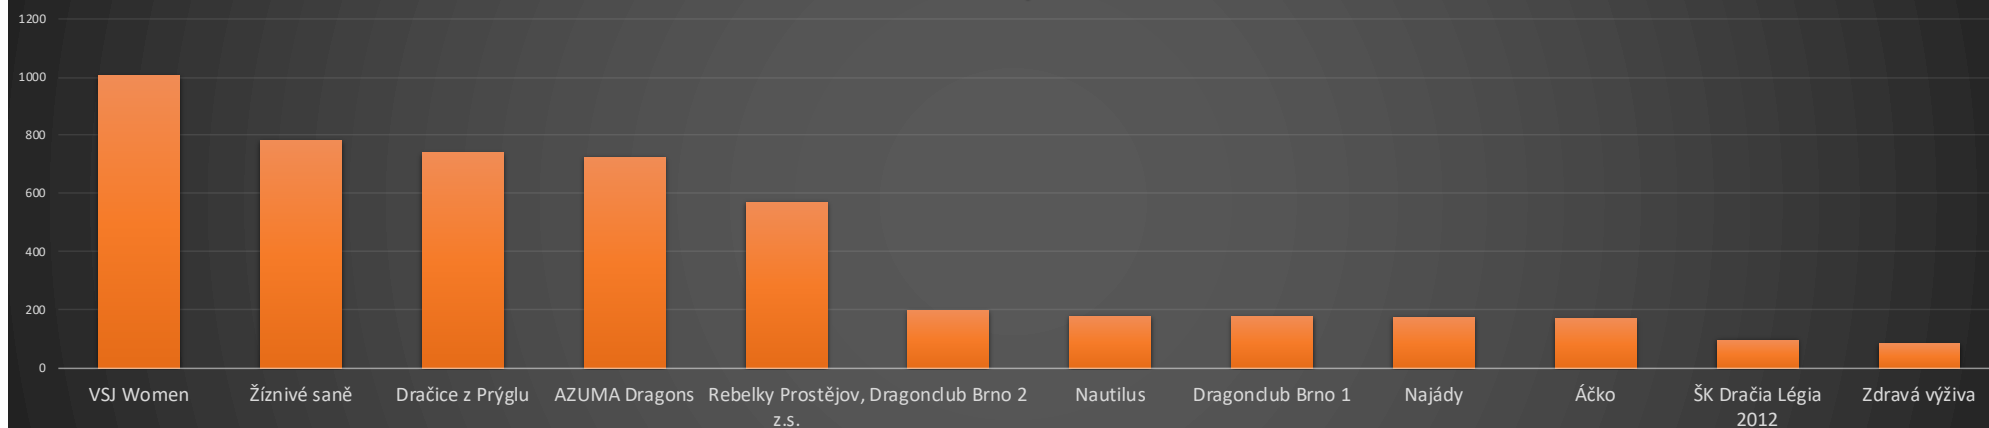

DRAGON RACE 2019 ŽENY 10DL

Aktuální pořadí

	Posádka	Celkový součet bodů	Dlouhé tratě v Kojetíně	Malé dračí lodě na Svatce 100 m	Malé dračí lodě na Svatce 1 míle	Brněnský festival dračích lodí 200 m	Brněnský festival dračích lodí 1000 m	Otrokovická ZUBR desítka 200 m	Otrokovická ZUBR desítka 1000 m	Plumlov OPEN krázká trať	Plumlov OPEN 1000 m	Mistrovství ČR ČSDL/ČSK, finále DRAGON RACE 200 m	Mistrovství ČR ČSDL/ČSK, finále DRAGON RACE 1000 m
1.	VSJ Women	1005	95	95	95	87	87	92	95	92	89	89	89
2.	Žíznivé saně	782				92	95	100	100	95	100	100	100
3.	Dračice z Prýglu	741	0	100	100	88	89			90	90	92	92
4.	AZUMA Dragons	726				90	88	95	92	89	92	90	90
5.	Rebelky Prostějov, z.s.	572				95	92			100	95	95	95
6.	Dragonclub Brno 2	200				100	100						
7.	Nautilus	180						90	90				
8.	Dragonclub Brno 1	179				89	90						
9.	Najády	176								88	88		
10.	Áčko	171				85	86						
11.	ŠK Dračia Légia 2012	100	100	0	0								
12.	Zdravá výživa	86				86							