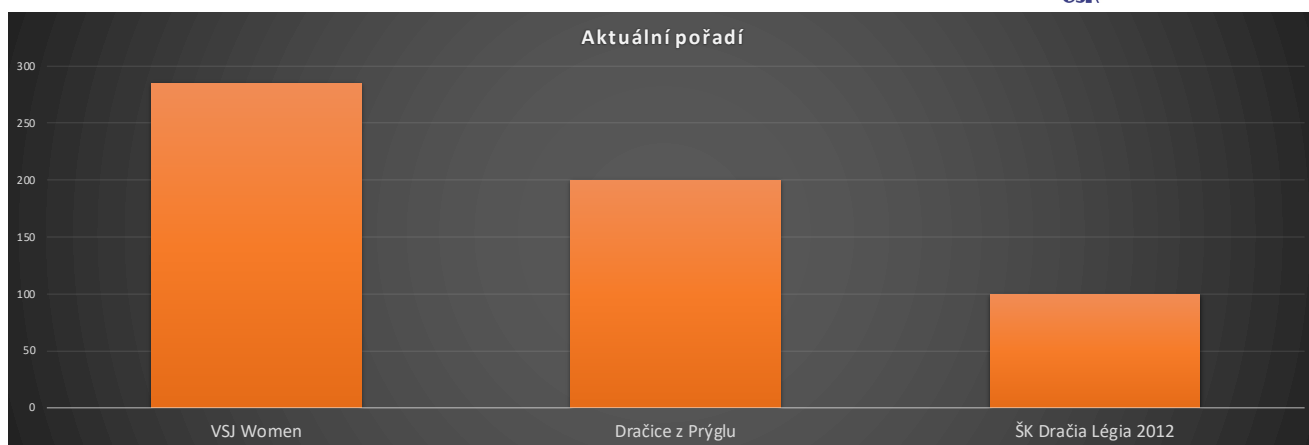

DRAGON RACE 2019 ŽENY 10DL

	Posádka	Celkový součet bodů	Dlouhé tratě v Kojetíně	Malé dračí lodě na Svratce 100 m	Malé dračí lodě na Svratce 1 míle	Brněnský festival dračích lodí	Otrokovická ZUBR desítka	Plumlov OPEN	Mistrovství ČR ČSDL/ČSK, finále DRAGON RACE
1.	VSJ Women	285	95	95	95				
3.	Dračice z Prýglu	200	0	100	100				
2.	ŠK Dračia Légia 2012	100	100	0	0				