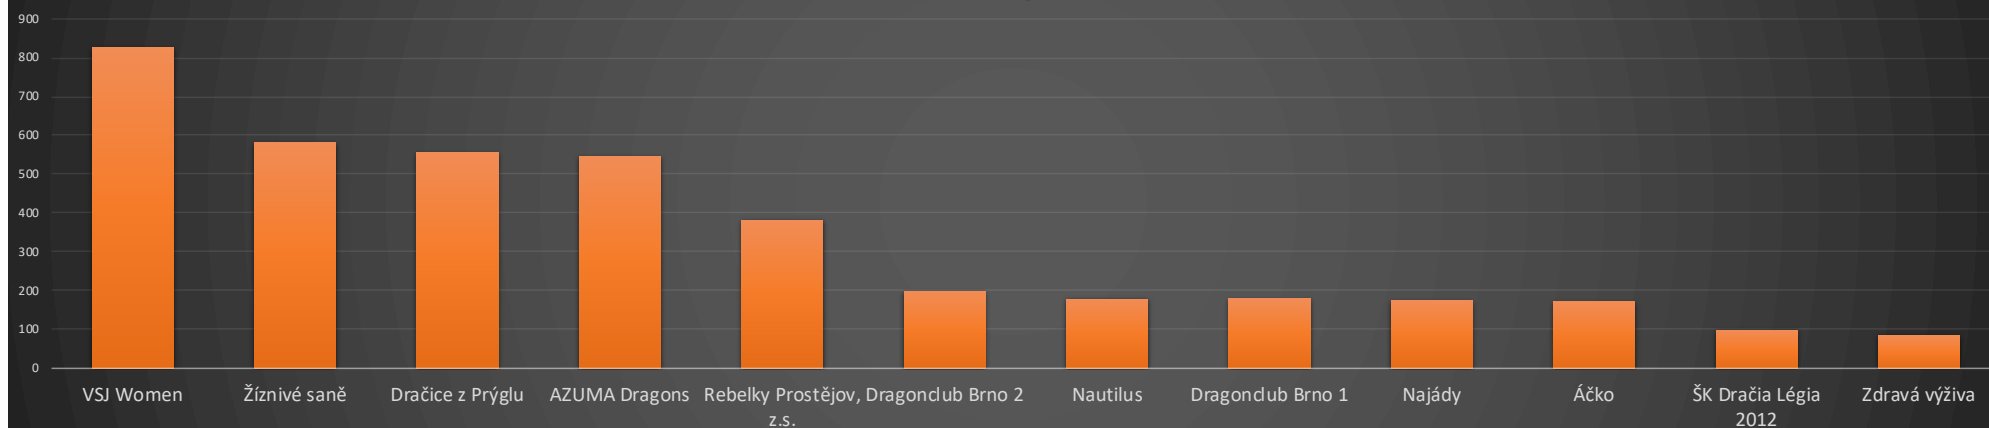

DRAGON RACE 2019 ŽENY 10DL

Aktuální pořadí

	Posádka	Celkový součet bodů	Dlouhé tratě v Kojetině	Malé dračí lodě na Svatce 100 m	Malé dračí lodě na Svatce 1 míle	Brněnský festival dračích lodí 200 m	Brněnský festival dračích lodí 1000 m	Otrokovická ZUBR desítka 200 m	Otrokovická ZUBR desítka 1000 m	Plumlov OPEN krázká trať	Plumlov OPEN 1000 m	Mistrovství ČR ČSDL/ČSK, finále DRAGON RACE 200 m	Mistrovství ČR ČSDL/ČSK, finále DRAGON RACE 1000 m
1.	VSJ Women	827	95	95	95	87	87	92	95	92	89		
2.	Žíznivé saně	582				92	95	100	100	95	100		
3.	Dračice z Prýglu	557	0	100	100	88	89			90	90		
4.	AZUMA Dragons	546				90	88	95	92	89	92		
5.	Rebelky Prostějov, z.s.	382				95	92			100	95		
6.	Dragonclub Brno 2	200				100	100						
7.	Nautilus	180						90	90				
8.	Dragonclub Brno 1	179				89	90						
9.	Najády	176								88	88		
10.	Áčko	171				85	86						
11.	ŠK Dračia Légia 2012	100	100	0	0								
12.	Zdravá výživa	86				86							