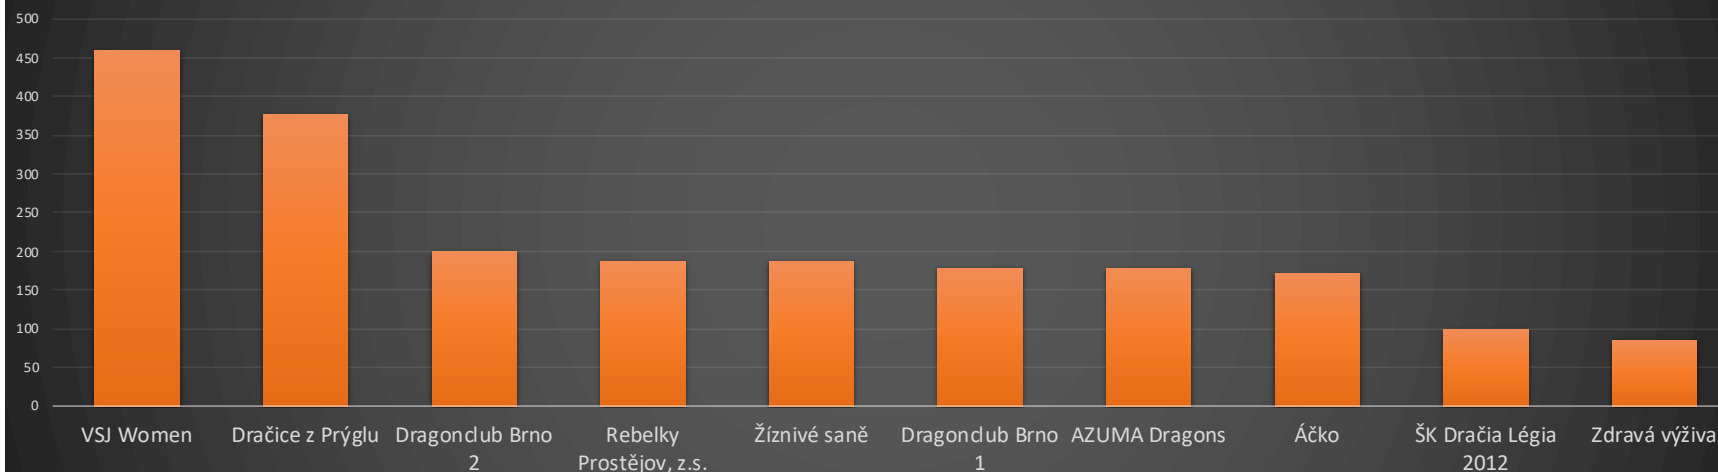

DRAGON RACE 2019 ŽENY 10DL

Aktuální pořadí

	Posádka	Celkový součet bodů	Dlouhé tratě v Kojetíně	Malé dračí lodě na Svatce 100 m	Malé dračí lodě na Svatce 1 míle	Brněnský festival dračích lodí 200 m	Brněnský festival dračích lodí 1000 m	Otrokovická ZUBR desítka	Plumlov OPEN	Mistrovství ČR ČSDL/ČSK, finále DRAGON RACE
1.	VSJ Women	459	95	95	95	87	87			
2.	Dračice z Prýglu	377	0	100	100	88	89			
3.	Dragonclub Brno 2	200				100	100			
4.	Rebelky Prostějov, z.s.	187				95	92			
5.	Žíznivé saně	187				92	95			
6.	Dragonclub Brno 1	179				89	90			
7.	AZUMA Dragons	178				90	88			
8.	Áčko	171				85	86			
9.	ŠK Dračia Légia 2012	100	100	0	0					
10.	Zdravá výživa	86				86				