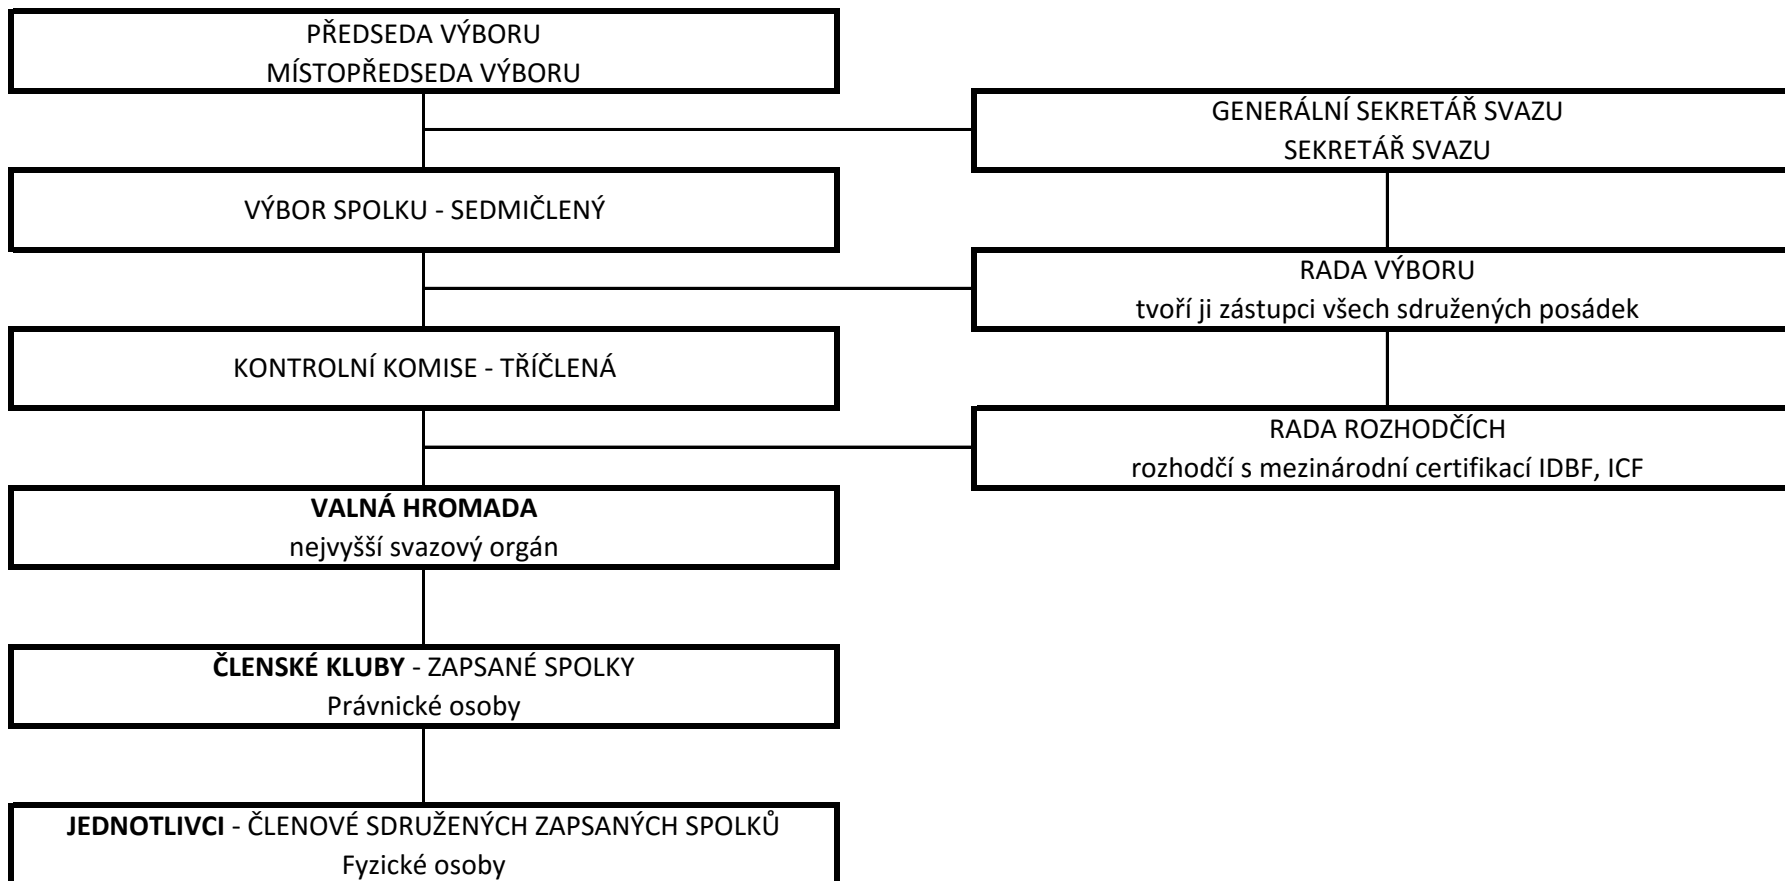

ORGANIZAČNÍ SCHÉMA ČESKÉHO SVAZU DRAČÍCH LODÍ, z.s.

* všechny uvedené orgány jsou uvedeny a zakotveny ve stanovách Českého svazu dračích lodí, z.s.