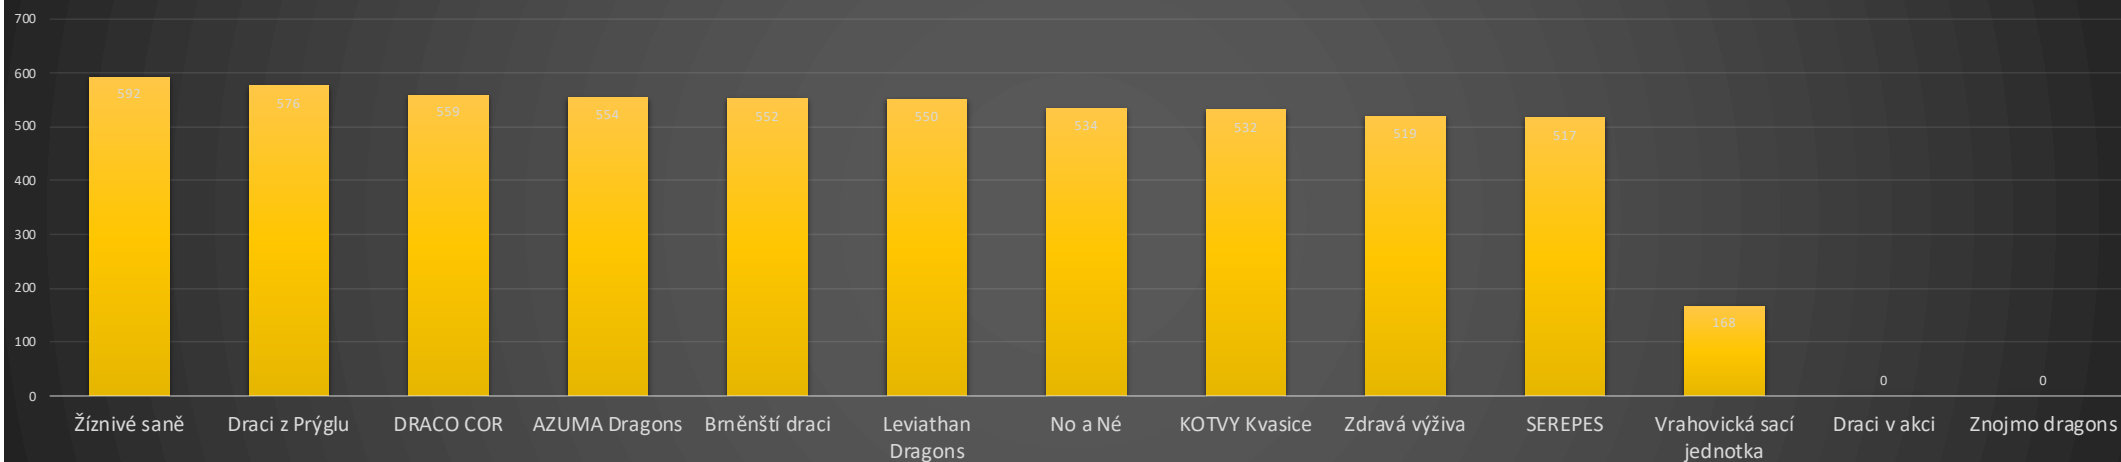

DRAGON RACE 2019 MIX 10DL

Aktuální pořadí

| | Posádka | Celkový součet bodů | Dlouhé tratě v Kojetíně | Malé dračí lodě na Svatce 100 m | Malé dračí lodě na Svatce 1 míle | Brněnský festival dračích lodí 200 m | Brněnský festival dračích lodí 1000 m | Otrokovická ZUBR desítka 200 m | Otrokovická ZUBR desítka 1000 m | Plumlov OPEN 200 m | Plumlov OPEN 1000 m | Mistrovství ČR ČSDL/ČSK, finále DRAGON RACE 200 m | Mistrovství ČR ČSDL/ČSK, finále DRAGON RACE 1000 m |
|---------|--------------------------|---------------------|-------------------------|---------------------------------|----------------------------------|--------------------------------------|---------------------------------------|--------------------------------|---------------------------------|--------------------|---------------------|---|--|
| 1. | Žíznivé saně | 592 | 100 | | | 0 | 92 | 100 | 100 | 100 | 100 | | |
| 2. | Draci z Prýglu | 576 | | 92 | 100 | 100 | 100 | | | 95 | 89 | | |
| 3. | DRACO COR | 559 | 90 | 100 | 0 | 95 | 0 | 92 | 92 | 0 | 90 | | |
| 4. | AZUMA Dragons | 554 | 95 | 90 | 0 | 92 | 95 | 90 | 0 | 0 | 92 | | |
| 5. | Brněnští draci | 552 | | 89 | 95 | 89 | 89 | 95 | 95 | 0 | 0 | | |
| 6. | Leviathan Dragons | 550 | 92 | 95 | 92 | 0 | 87 | | | 89 | 95 | | |
| 7. | No a Né | 534 | 89 | 0 | 88 | 0 | 0 | 87 | 90 | 92 | 88 | | |
| 8. | KOTVY Kvasice | 532 | | 88 | 90 | 86 | 90 | 89 | 89 | | | | |
| 9. | Zdravá výživa | 519 | 88 | 0 | 0 | 0 | 86 | 88 | 87 | 85 | 85 | | |
| 10. | SEREPES | 517 | | 85 | 85 | 88 | 85 | | | 87 | 87 | | |
| 11. | Vrahovická sací jednotka | 168 | | | | | | | | 84 | 84 | | |
| 12.-13. | Draci v akci | 0 | | | | | | | | | | | |
| 12.-13. | Znojmo dragons | 0 | | | | | | | | | | | |

!!!Do celkového součtu bodů se počítá dle pravidel DRAGON RACE 8 nejlepších výsledků, jako další výsledek navíc bude vynulován ten nejnižší dosažený. Výsledky ze závěrečného závodu Mistrovství ČR ČSDL je nesmazatelný!!!